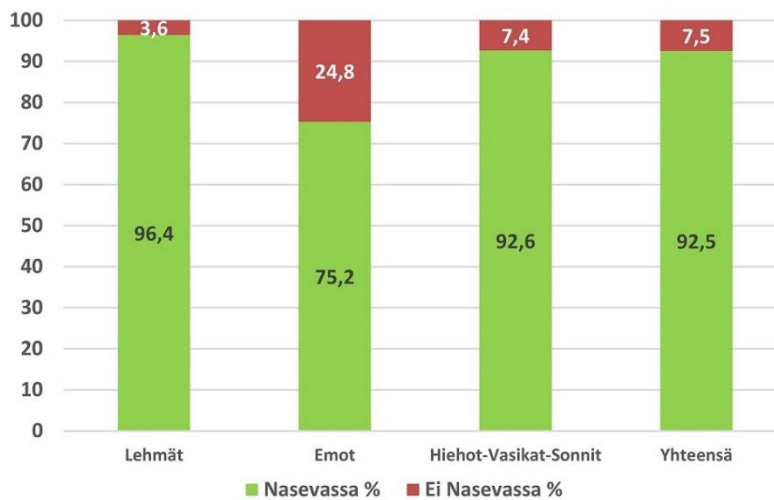

Nautaterveydenhuoltoon kuuluvat tilat 2021:

Nasevatilat tuotantosuunnittain 31.10.2021

Nasevaan kuuluu 8182 pitopaikkaa ja 7677 tilaa (31.10.2021)

Tilojen kuuluminen Nasevaan tuotantosuunnittain

31.1.2021

Kattavuus % eläinryhmittäin

31.1.2021