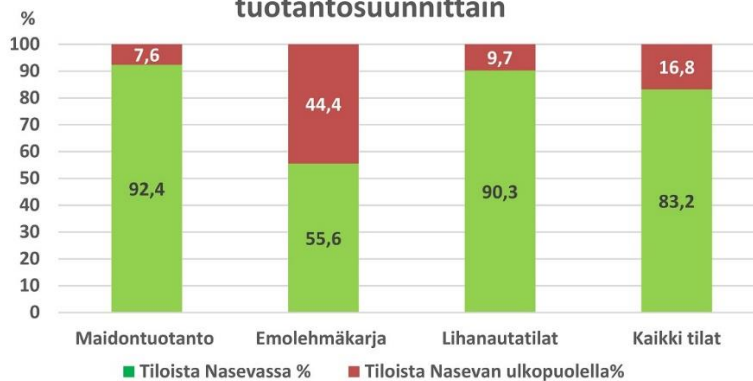

Nautaterveydenhuoltoon kuuluvat tilat 2021:

Nasevatilat tuotantosuunnittain 31.10.2021

Nasevaan kuuluu 8182 pitopaikkaa ja 7677 tilaa (31.10.2021)

Tilojen kuuluminen Nasevaan tuotantosuunnittain

31.1.2021

Kattavuus % eläinryhmittäin

31.1.2021