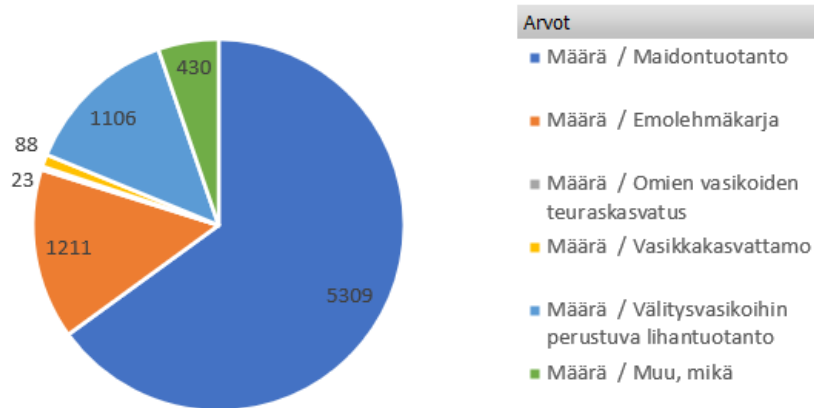

Nautaterveydenhuoltoon kuuluvat tilat 2021:

Nasevatilat tuotantosuunnittain 31.10.2021

Nasevaan kuuluu 8182 pitopaikkaa ja 7677 tilaa (31.10.2021)

Tilojen kuuluminen Nasevaan tuotantosuunnittain

31.1.2021