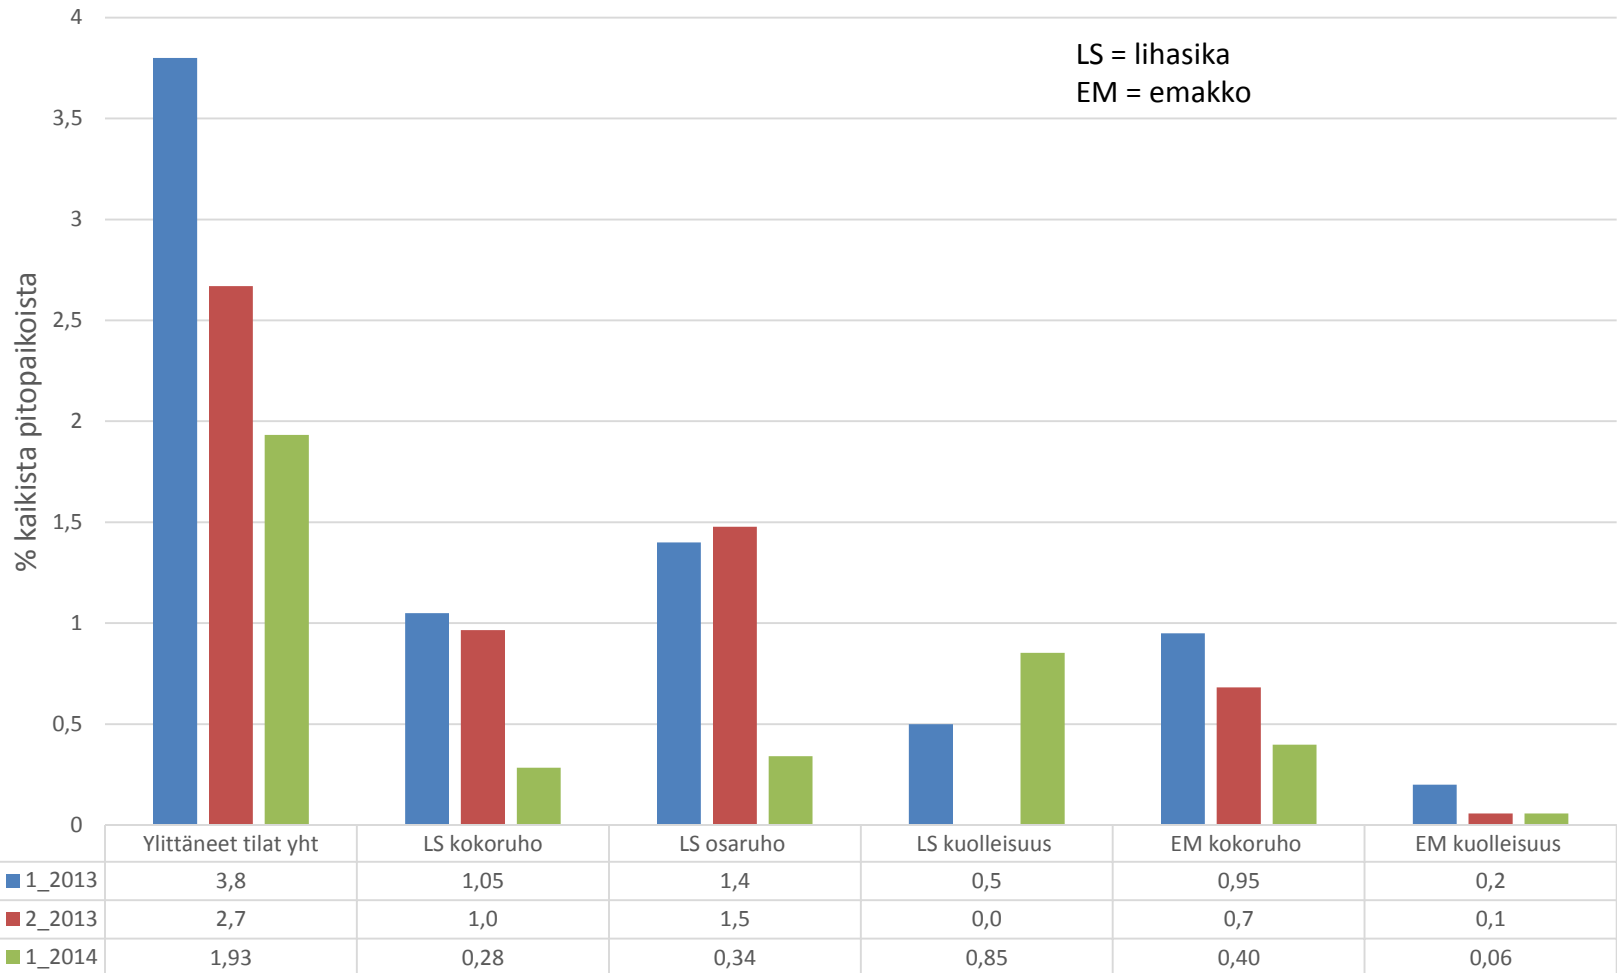

Sikavan VTM ylitykset, kpl tiloja

	1_2013	2_2013	1_2014
Ylittäneet tilat yht	76	47	34
LS kokoruho	21	17	5
LS osaruho	28	26	6
LS kuolleisuus	10	0	15
EM kokoruho	19	12	7
EM kuolleisuus	4	1	1

LS = lihasika
EM = emakko

Huom! Lihasikojen kuolleisuuden laskentakaava muuttui v. 2014 alussa

Sikavan VTM-ylitykset, % kaikista pitopaikoista

Huom! Lihasikojen kuolleisuuden laskentakaava muuttui v. 2014 alussa