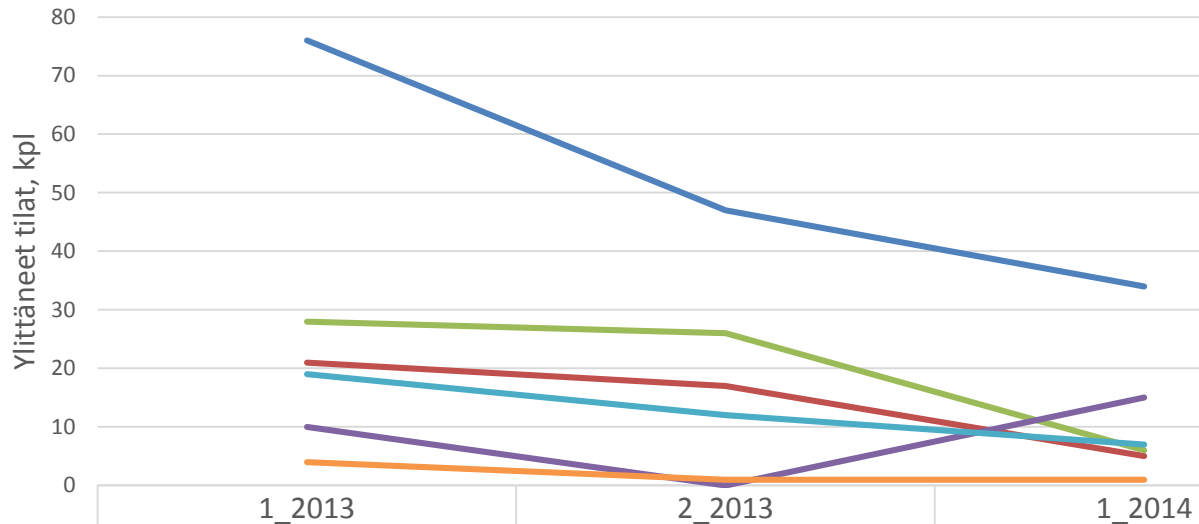

Sikavan VTM ylitykset, kpl tiloja

	1_2013	2_2013	1_2014
Ylittäneet tilat yht	76	47	34
LS kokoruho	21	17	5
LS osaruho	28	26	6
LS kuolleisuus	10	0	15
EM kokoruho	19	12	7
EM kuolleisuus	4	1	1

LS = lihasika
EM = emakko

Huom! Lihasikojen kuolleisuuden laskentakaava muuttui v. 2014 alussa

Sikavan VTM-ylitykset, % kaikista pitopaikoista

Huom! Lihasikojen kuolleisuuden laskentakaava muuttui v. 2014 alussa